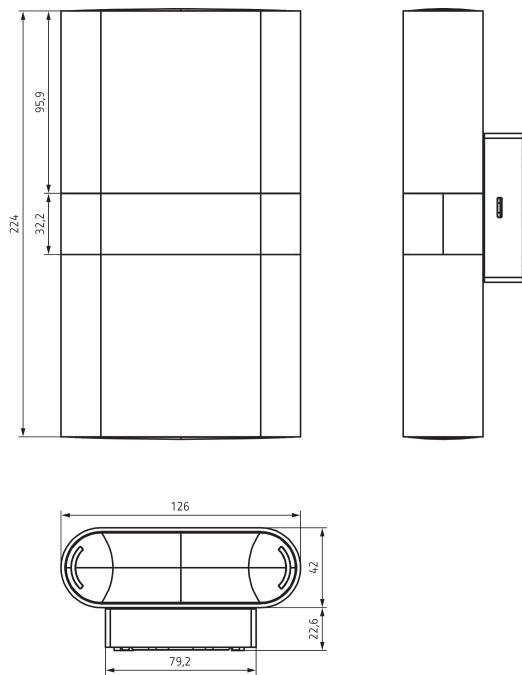

Чертежи

Возможны технические изменения и опечатки

Дополнительная информация см.: www.theben.ru/продукт/1020704

Данные о нагрузке определяются с помощью образцовых выбранных осветительных приборов и поэтому являются типичными данными в связи с большим количеством доступных продуктов.

01.10.2020
Страница 2 of 2