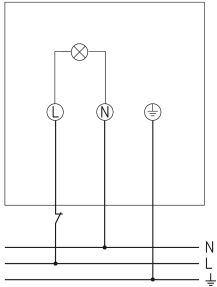

theLeda D UDL AL

Арт. №: 1020704

theben
energy saving comfort

Пример подключения